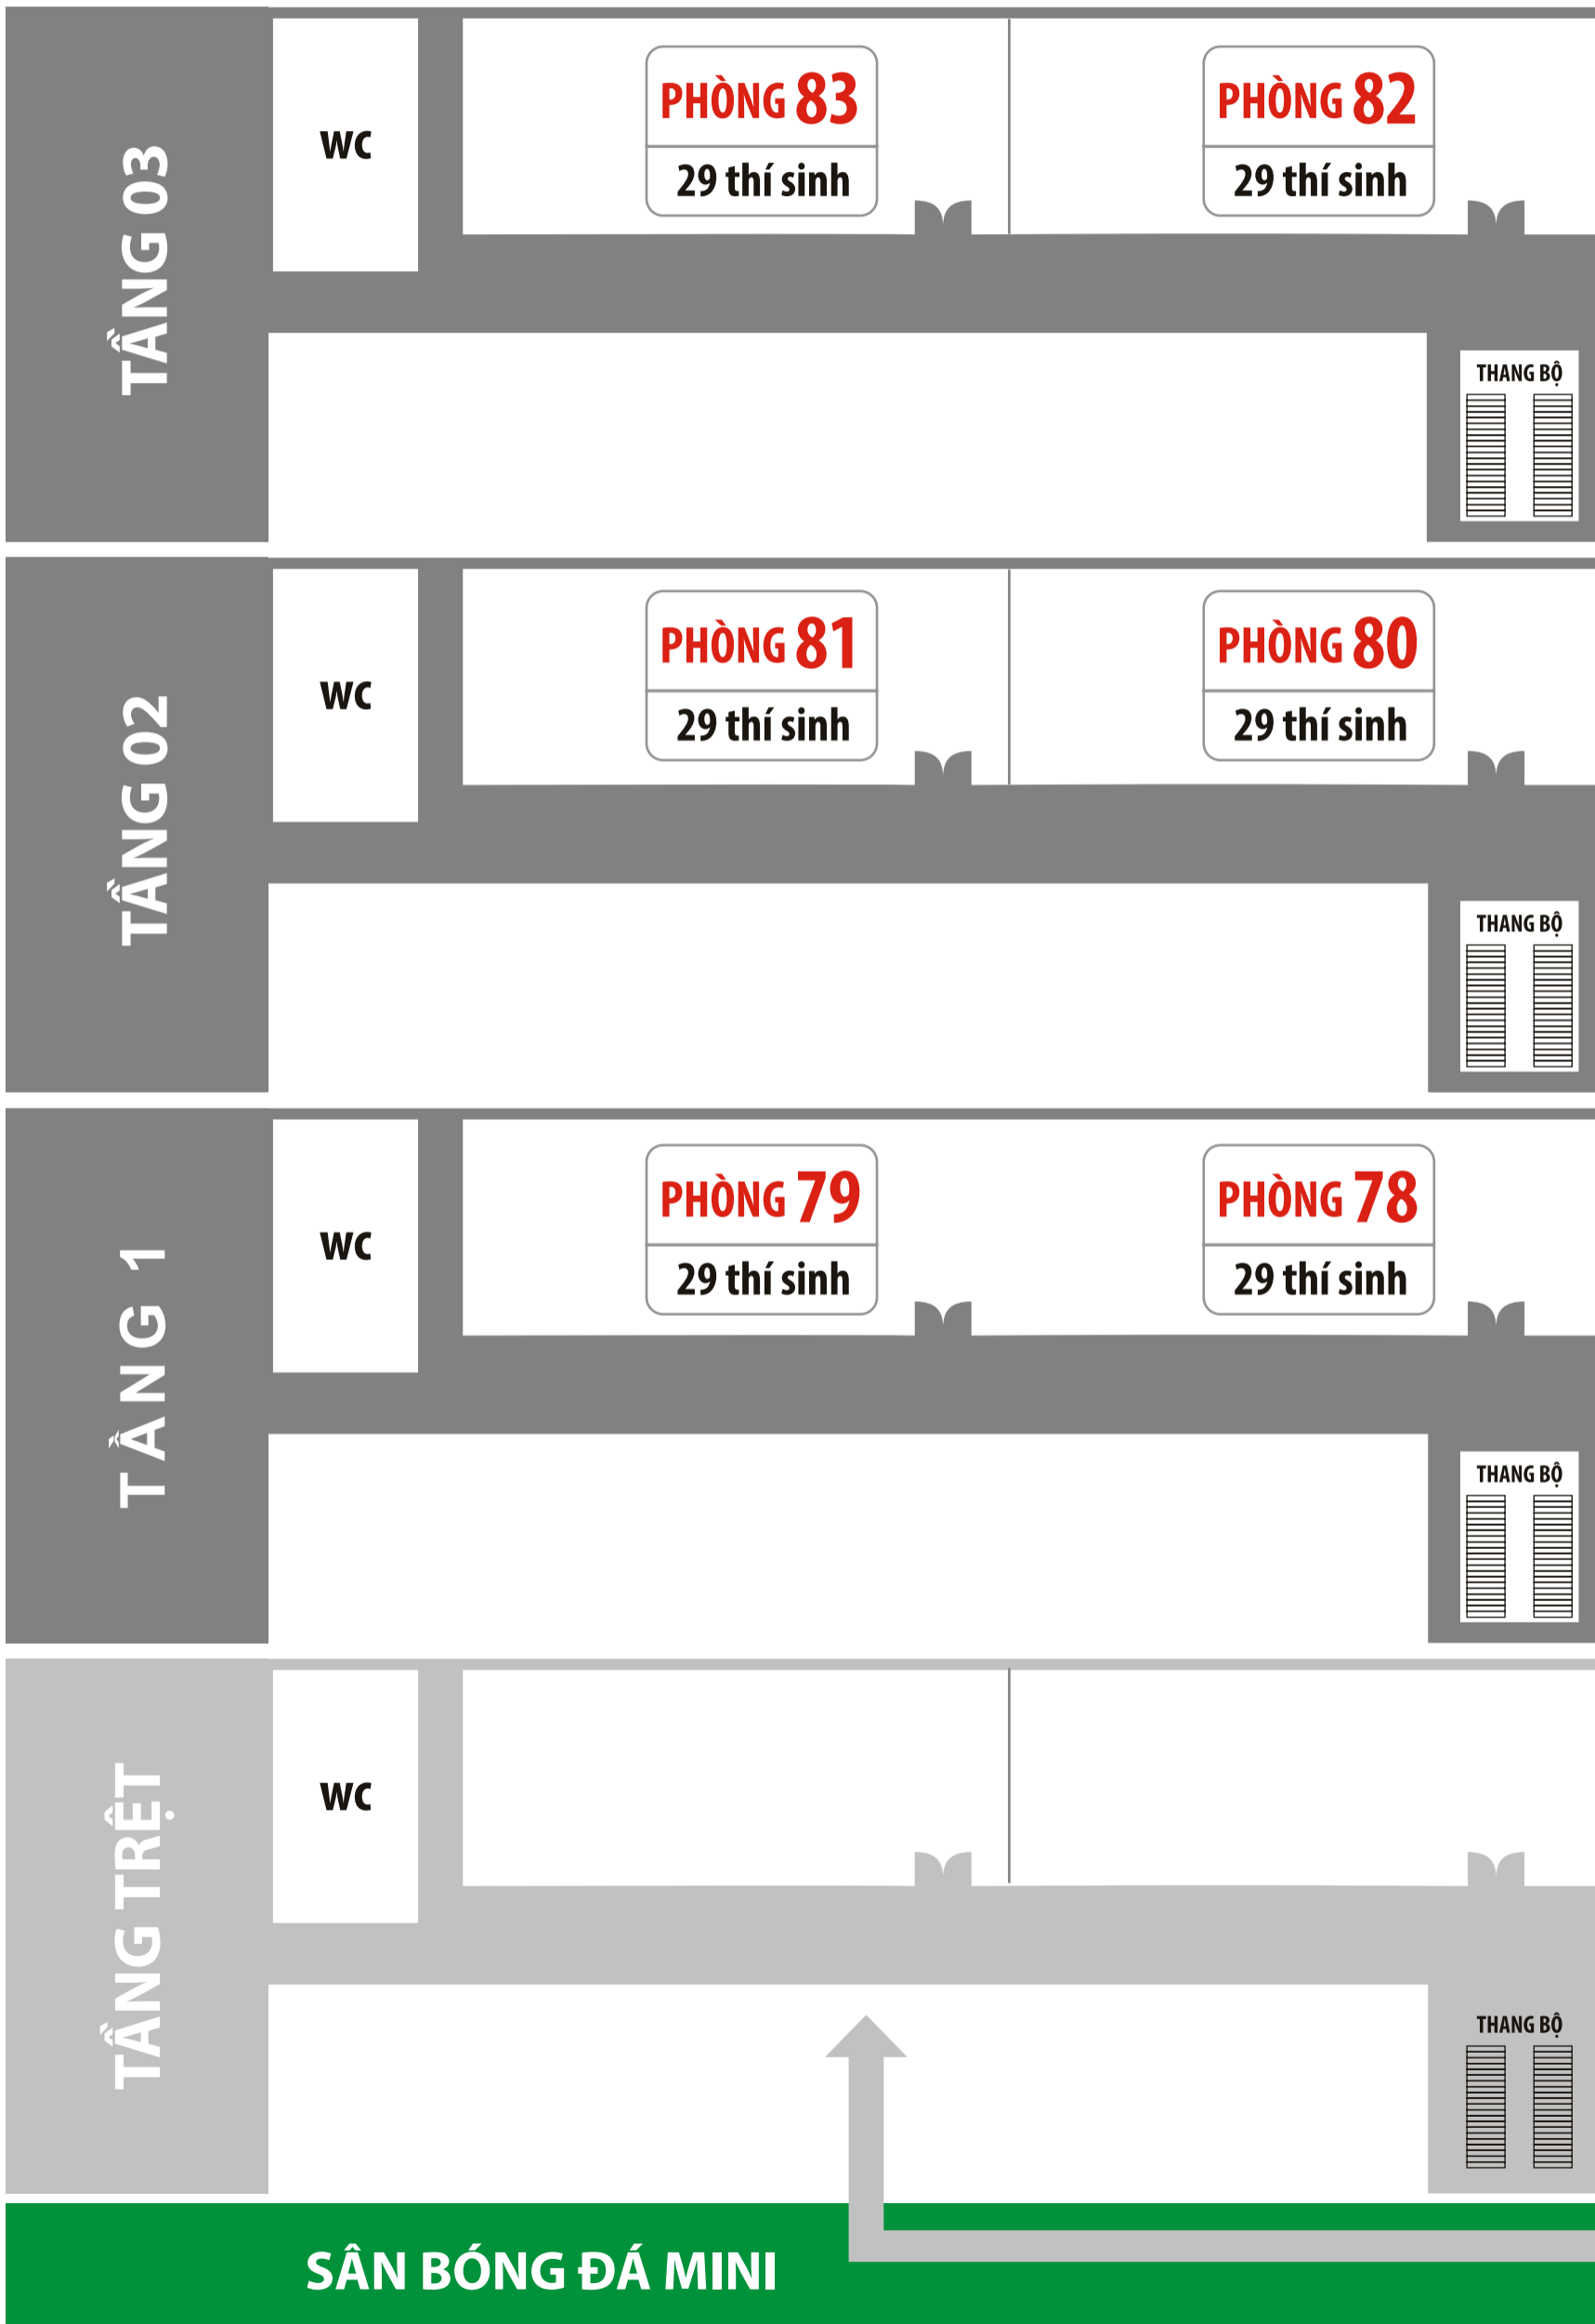

TRƯỜNG ĐẠI HỌC MỸ THUẬT TP. HỒ CHÍ MINH
HỘI ĐỒNG TUYỂN SINH

SƠ ĐỒ PHÒNG THI KHU A
KỲ THI TUYỂN SINH ĐẠI HỌC CHÍNH QUY NĂM 2024
ĐỢT THI TỪ NGÀY 3 ĐẾN NGÀY 4/7/2024

NGÀNH THI THIẾT KẾ ĐỒ HỌA
Phòng thi 61 đến phòng thi 77

KHU NHÀ HỌC LÝ THUYẾT

CỔNG

ĐƯỜNG PHAN ĐĂNG LƯU

KHU A

SƠ ĐỒ PHÒNG THI KHU C

KỶ THI TUYỂN SINH ĐẠI HỌC CHÍNH QUY NĂM 2024

ĐỢT THI TỪ NGÀY 3 ĐẾN NGÀY 4/7/2024

THANG MÁY B

THANG MÁY A ĐƯỜNG PHAN ĐĂNG LƯU

TRƯỜNG ĐẠI HỌC MỸ THUẬT TP. HỒ CHÍ MINH
HỘI ĐỒNG TUYỂN SINH

NGÀNH THI THIẾT KẾ ĐỒ HỌA
Phòng thi 79 đến phòng thi 83

SƠ ĐỒ PHÒNG THI KHU D
KỲ THI TUYỂN SINH ĐẠI HỌC CHÍNH QUY NĂM 2024
ĐỢT THI TỪ NGÀY 3 ĐẾN NGÀY 4/7/2024

KHU NHÀ HỌC THỰC HÀNH

SÂN BÓNG ĐÁ MINI

ĐƯỜNG PHAN ĐĂNG LƯU