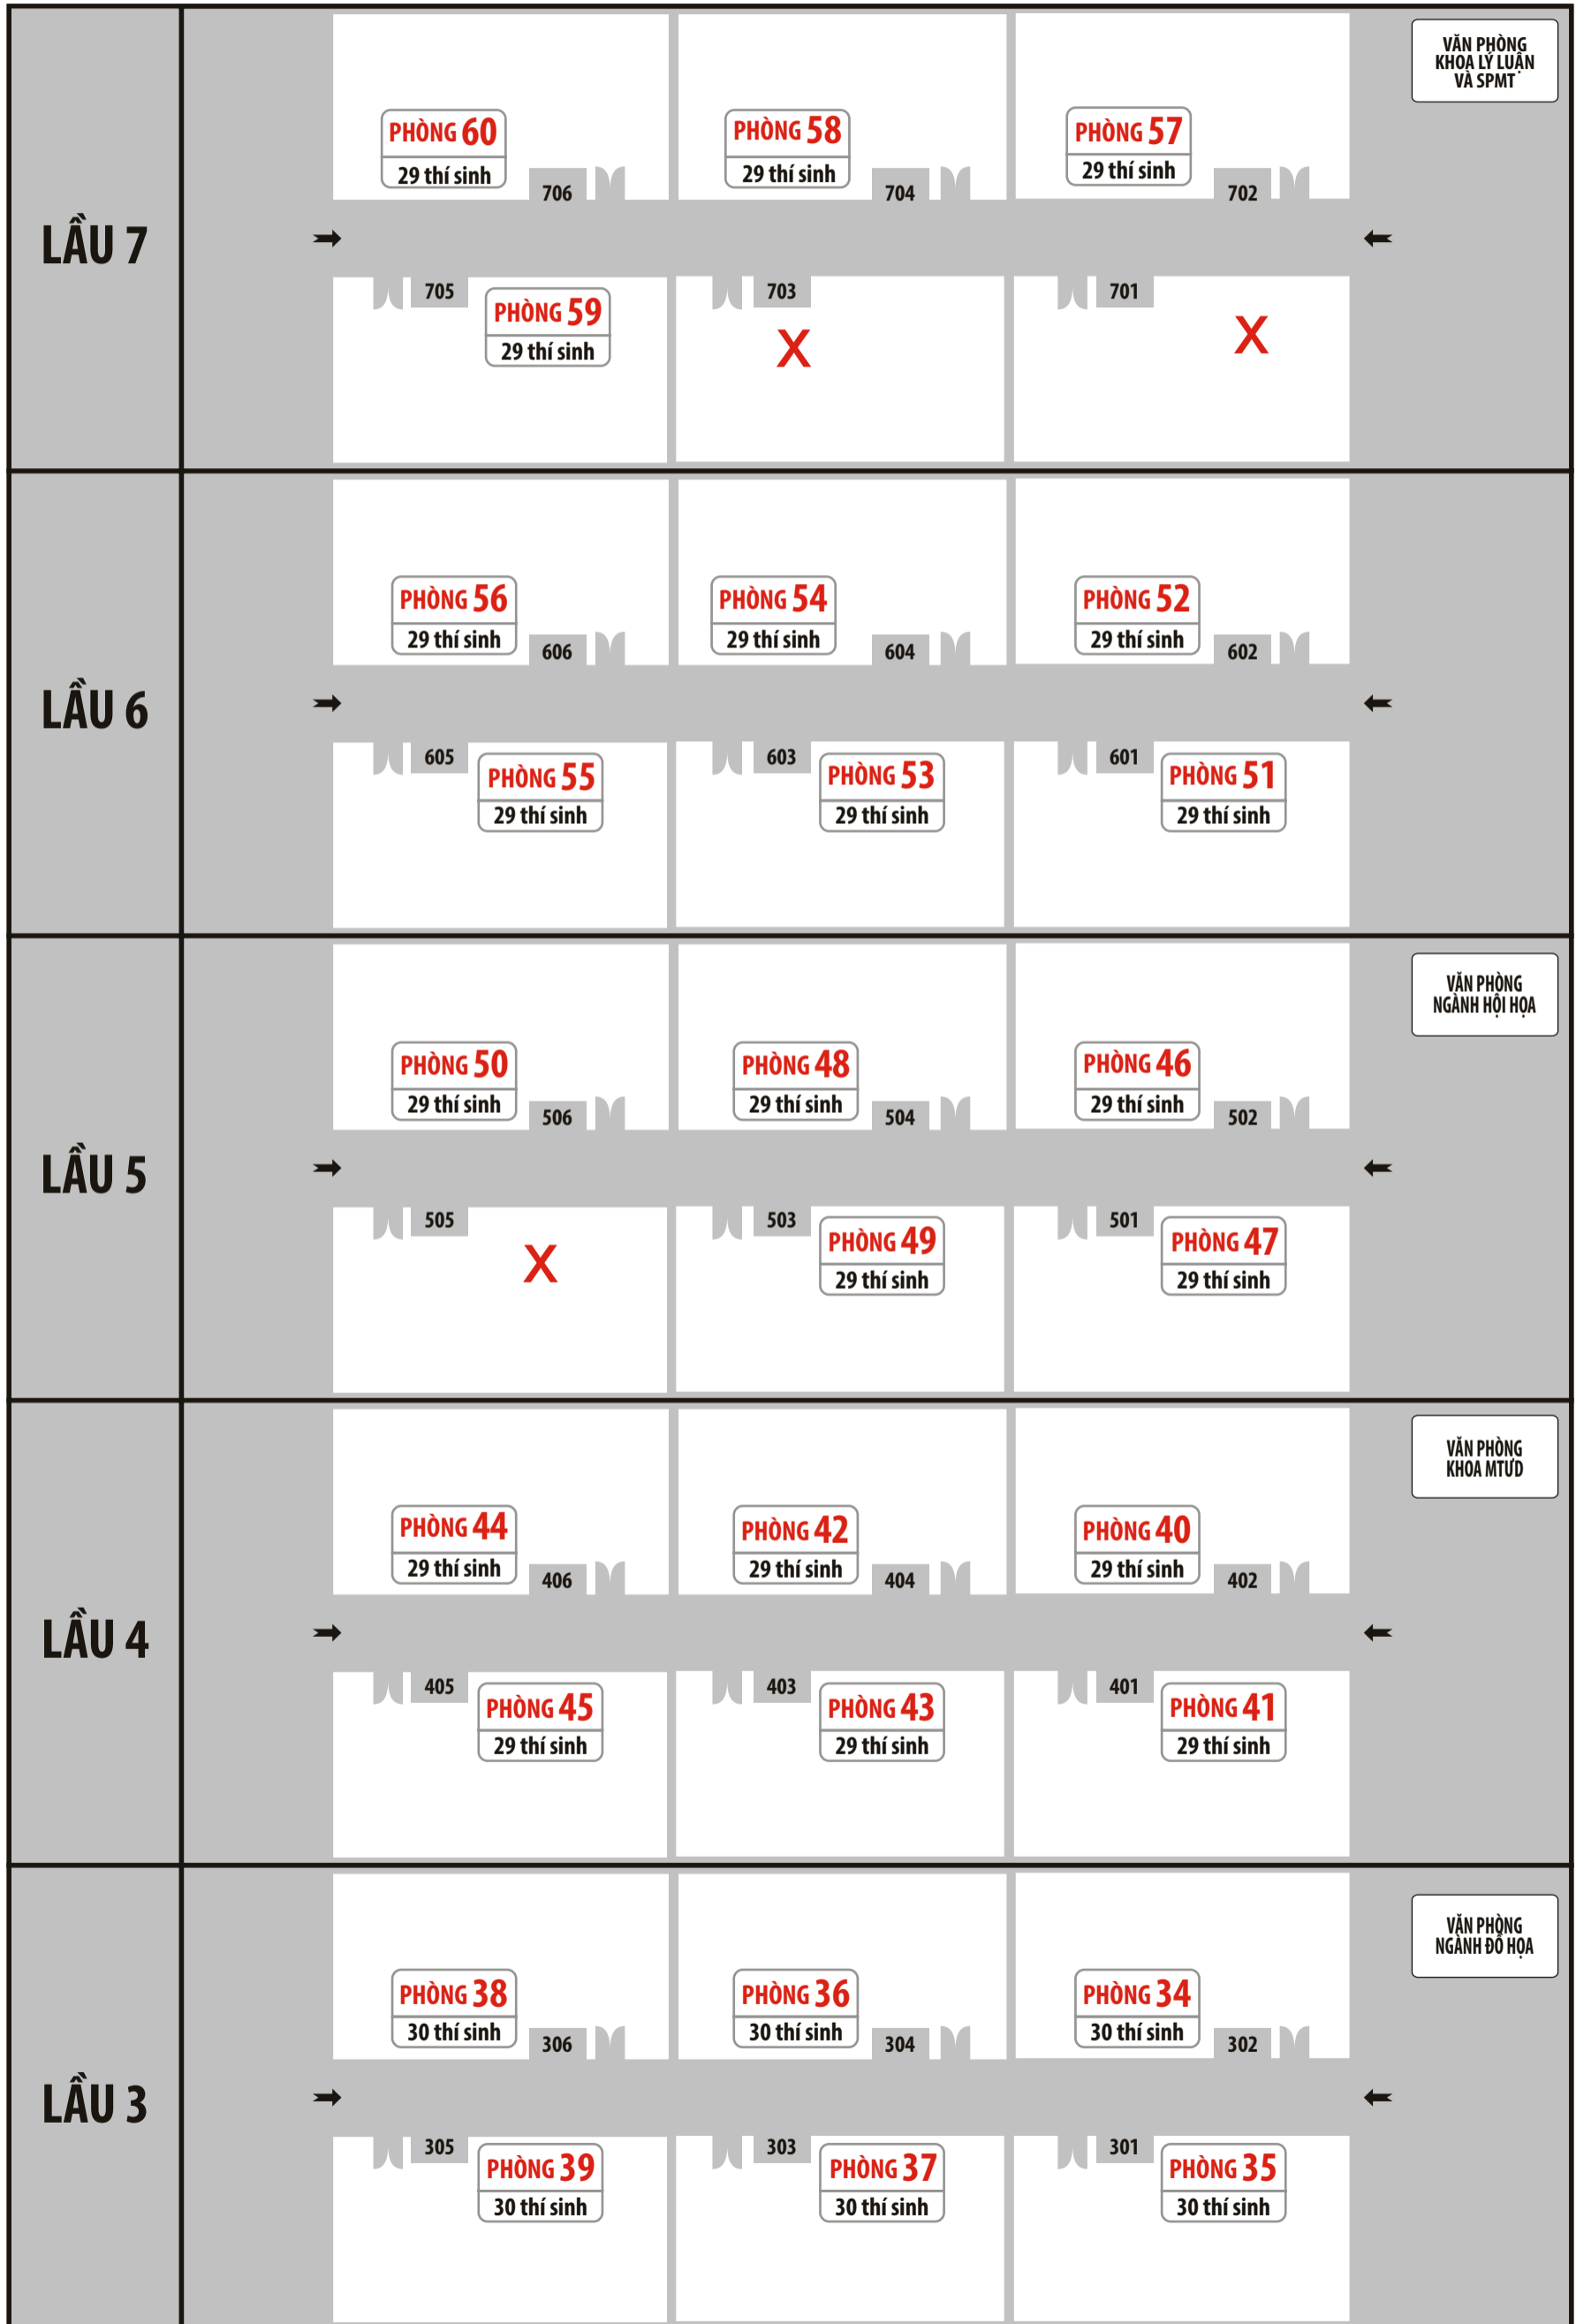

TRƯỜNG ĐẠI HỌC MỸ THUẬT TP. HỒ CHÍ MINH
HỘI ĐỒNG TUYỂN SINH

SƠ ĐỒ PHÒNG THI KHU A
KỲ THI TUYỂN SINH ĐẠI HỌC CHÍNH QUY NĂM 2024
ĐỢT THI TỪ NGÀY 3 ĐẾN NGÀY 4/7/2024

NGÀNH THI THIẾT KẾ ĐỒ HỌA
Phòng thi 61 đến phòng thi 77

| | | | | | |
|---------|-------------------------|-------------------------|-------------------------|-------------------------|----------------|
| TẦNG 12 | PHÒNG HỘI ĐỒNG | THANG BỘ THANG MÁY | THANG MÁY THANG BỘ | WC | PHÒNG HỌC NHÓM |
| | X | PHÒNG 77 29 thí sinh | PHÒNG 76 29 thí sinh | PHÒNG 75 29 thí sinh | |
| TẦNG 11 | PHÒNG HỘI ĐỒNG | THANG BỘ THANG MÁY | THANG MÁY THANG BỘ | WC | X |
| | X | PHÒNG 74 29 thí sinh | PHÒNG 73 29 thí sinh | PHÒNG 72 29 thí sinh | |
| TẦNG 10 | PHÒNG HỘI ĐỒNG | THANG BỘ THANG MÁY | THANG MÁY THANG BỘ | WC | X |
| | X | PHÒNG 71 29 thí sinh | PHÒNG 70 29 thí sinh | PHÒNG 69 29 thí sinh | |
| TẦNG 09 | PHÒNG HỘI ĐỒNG | THANG BỘ THANG MÁY | THANG MÁY THANG BỘ | WC | X |
| | PHÒNG 68 29 thí sinh | PHÒNG 67 29 thí sinh | X | X | |
| TẦNG 08 | PHÒNG HỘI ĐỒNG | THANG BỘ THANG MÁY | THANG MÁY THANG BỘ | WC | |
| | PHÒNG 66 29 thí sinh | PHÒNG 65 29 thí sinh | PHÒNG 64 29 thí sinh | X | |
| TẦNG 07 | PHÒNG HỘI ĐỒNG | THANG BỘ THANG MÁY | THANG MÁY THANG BỘ | WC | X |
| | X | PHÒNG 63 29 thí sinh | PHÒNG 62 29 thí sinh | PHÒNG 61 29 thí sinh | |

KHU NHÀ HỌC LÝ THUYẾT

CỔNG

ĐƯỜNG PHAN ĐĂNG LƯU

KHU A

SƠ ĐỒ PHÒNG THI KHU C

KỶ THI TUYỂN SINH ĐẠI HỌC CHÍNH QUY NĂM 2024

ĐỢT THI TỪ NGÀY 3 ĐẾN NGÀY 4/7/2024

THANG MÁY B

THANG MÁY A ĐƯỜNG PHAN ĐĂNG LƯU

TRƯỜNG ĐẠI HỌC MỸ THUẬT TP. HỒ CHÍ MINH
HỘI ĐỒNG TUYỂN SINH

NGÀNH THI THIẾT KẾ ĐỒ HỌA
Phòng thi 79 đến phòng thi 83

SƠ ĐỒ PHÒNG THI KHU D
KỲ THI TUYỂN SINH ĐẠI HỌC CHÍNH QUY NĂM 2024
ĐỢT THI TỪ NGÀY 3 ĐẾN NGÀY 4/7/2024